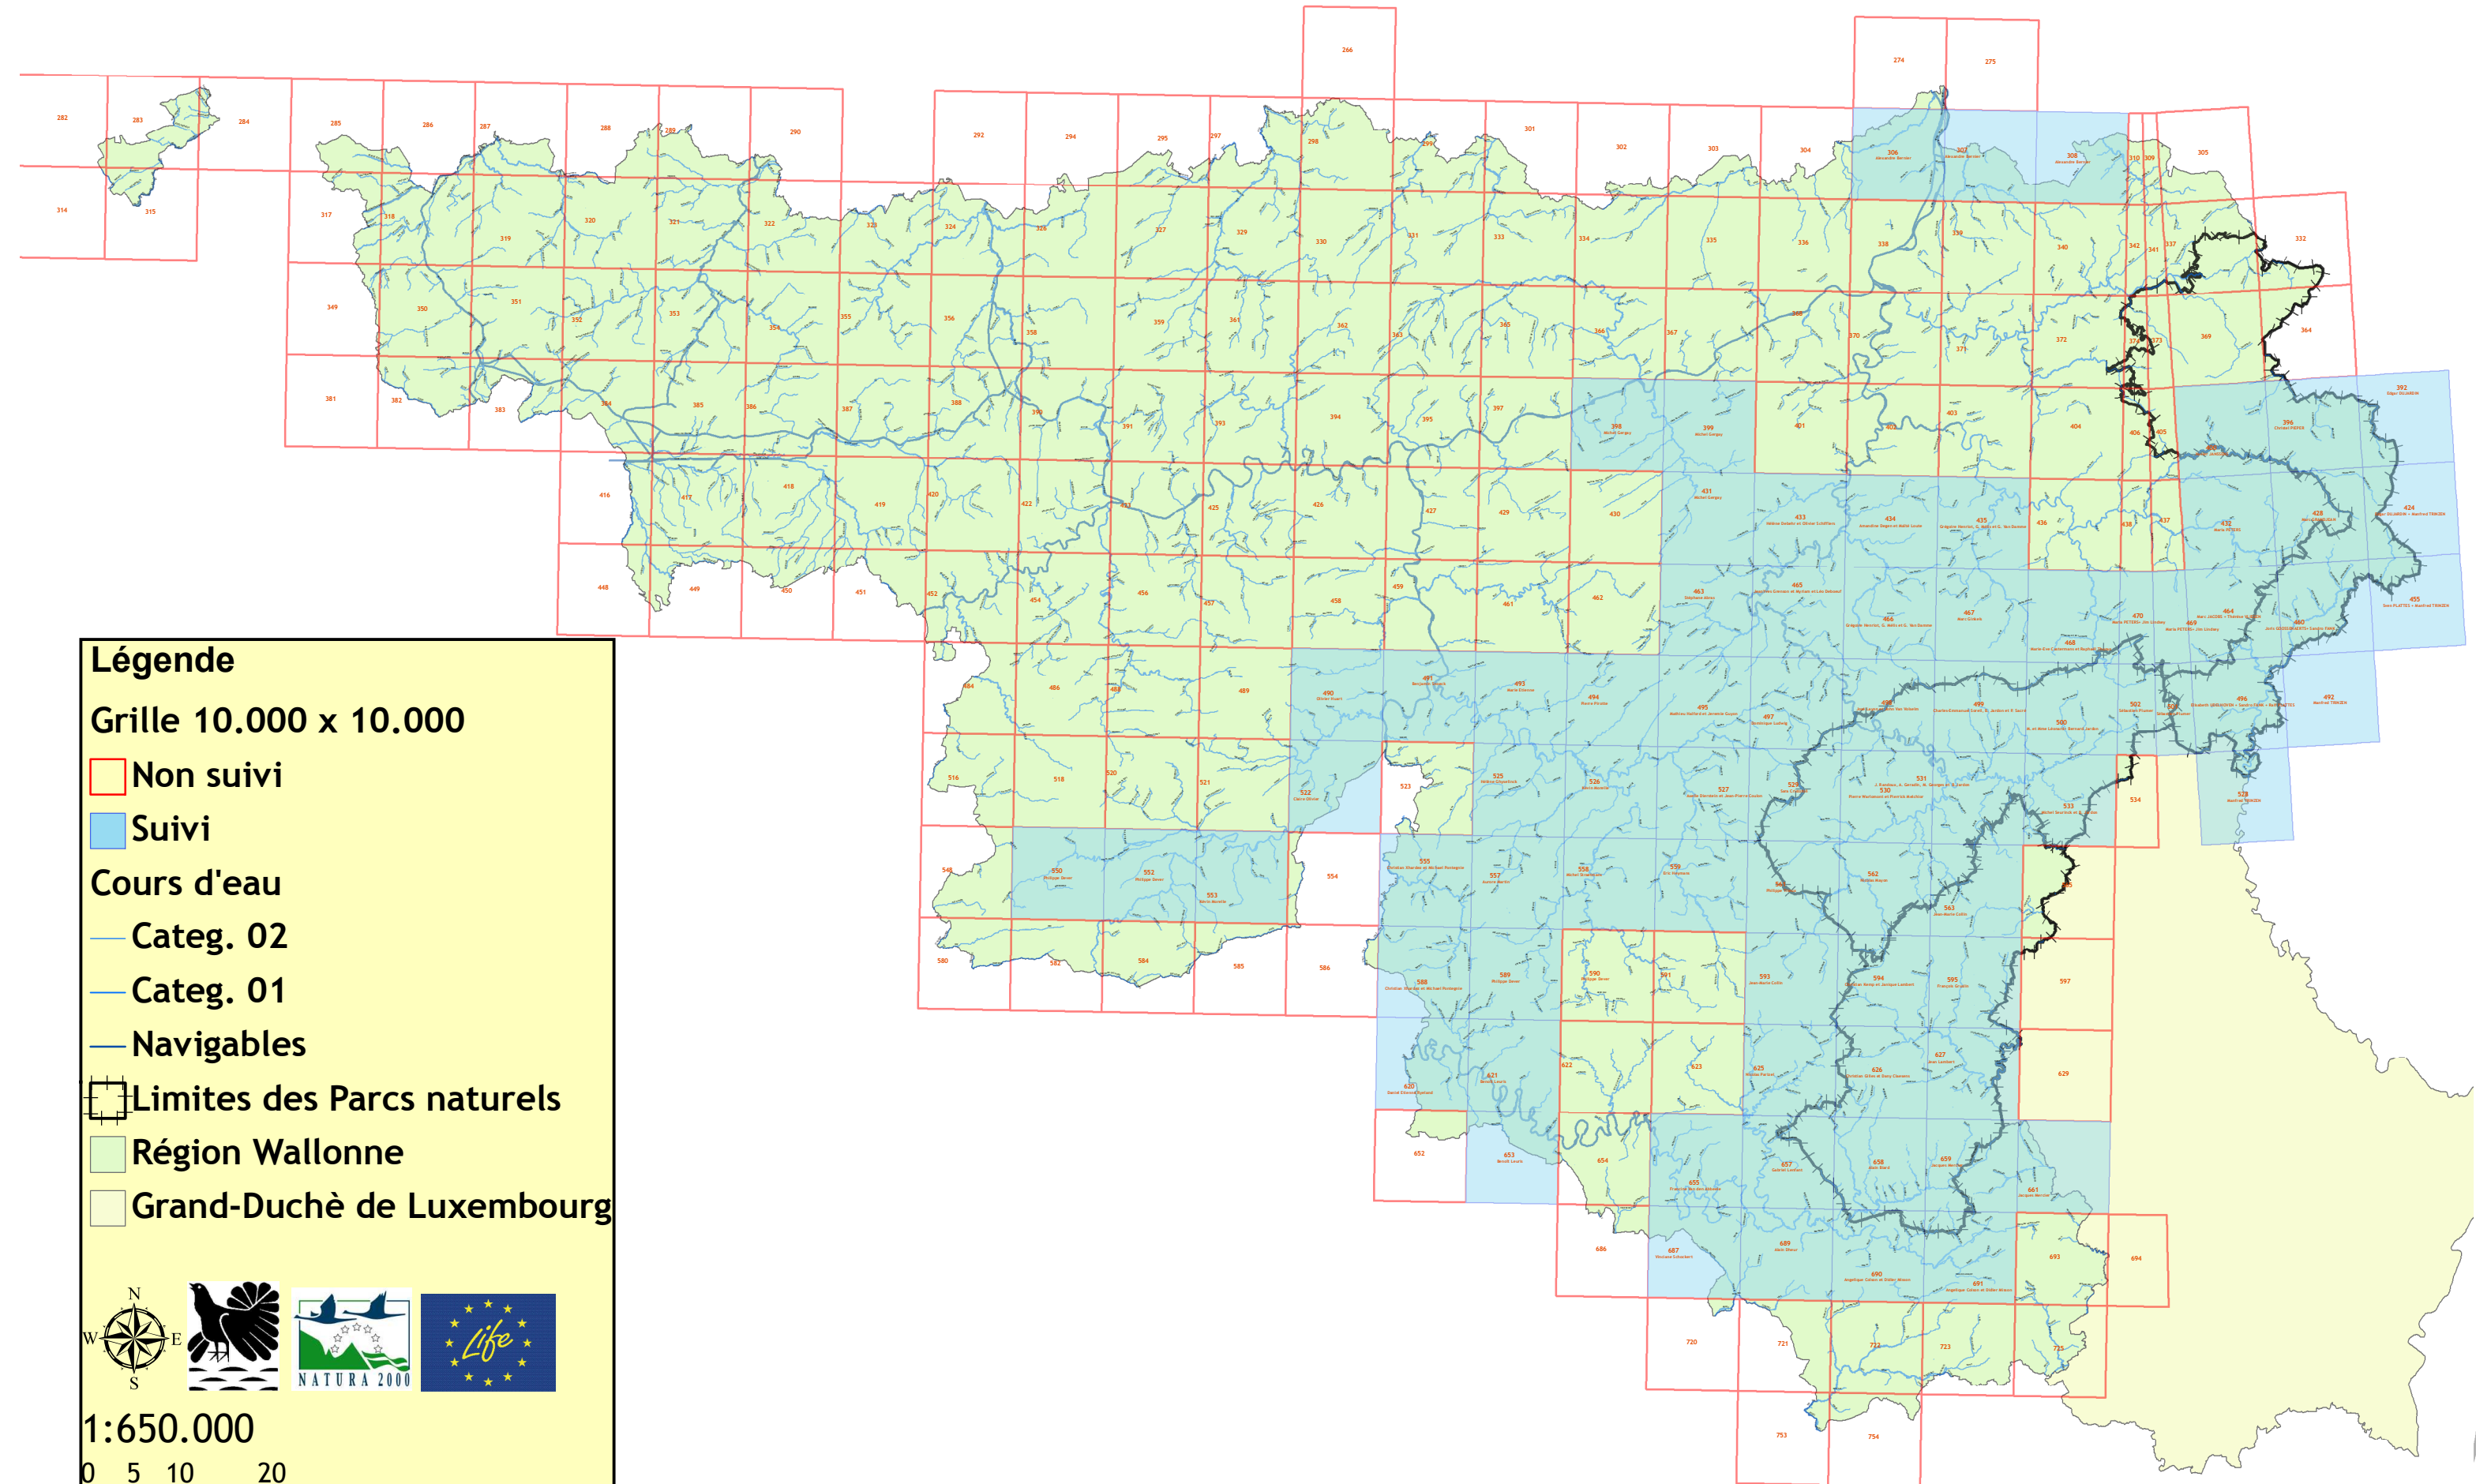

Réseau d'observateurs du projet Life "Loutre" en Wallonie

Légende

Grille 10.000 x 10.000

- Non suivi
- Suivi

Cours d'eau

- Categ. 02
- Categ. 01
- Navigables

Limites des Parcs naturels

- Région Wallonne
- Grand-Duchè de Luxembourg

1:650.000

0 5 10 20

Kilomètres